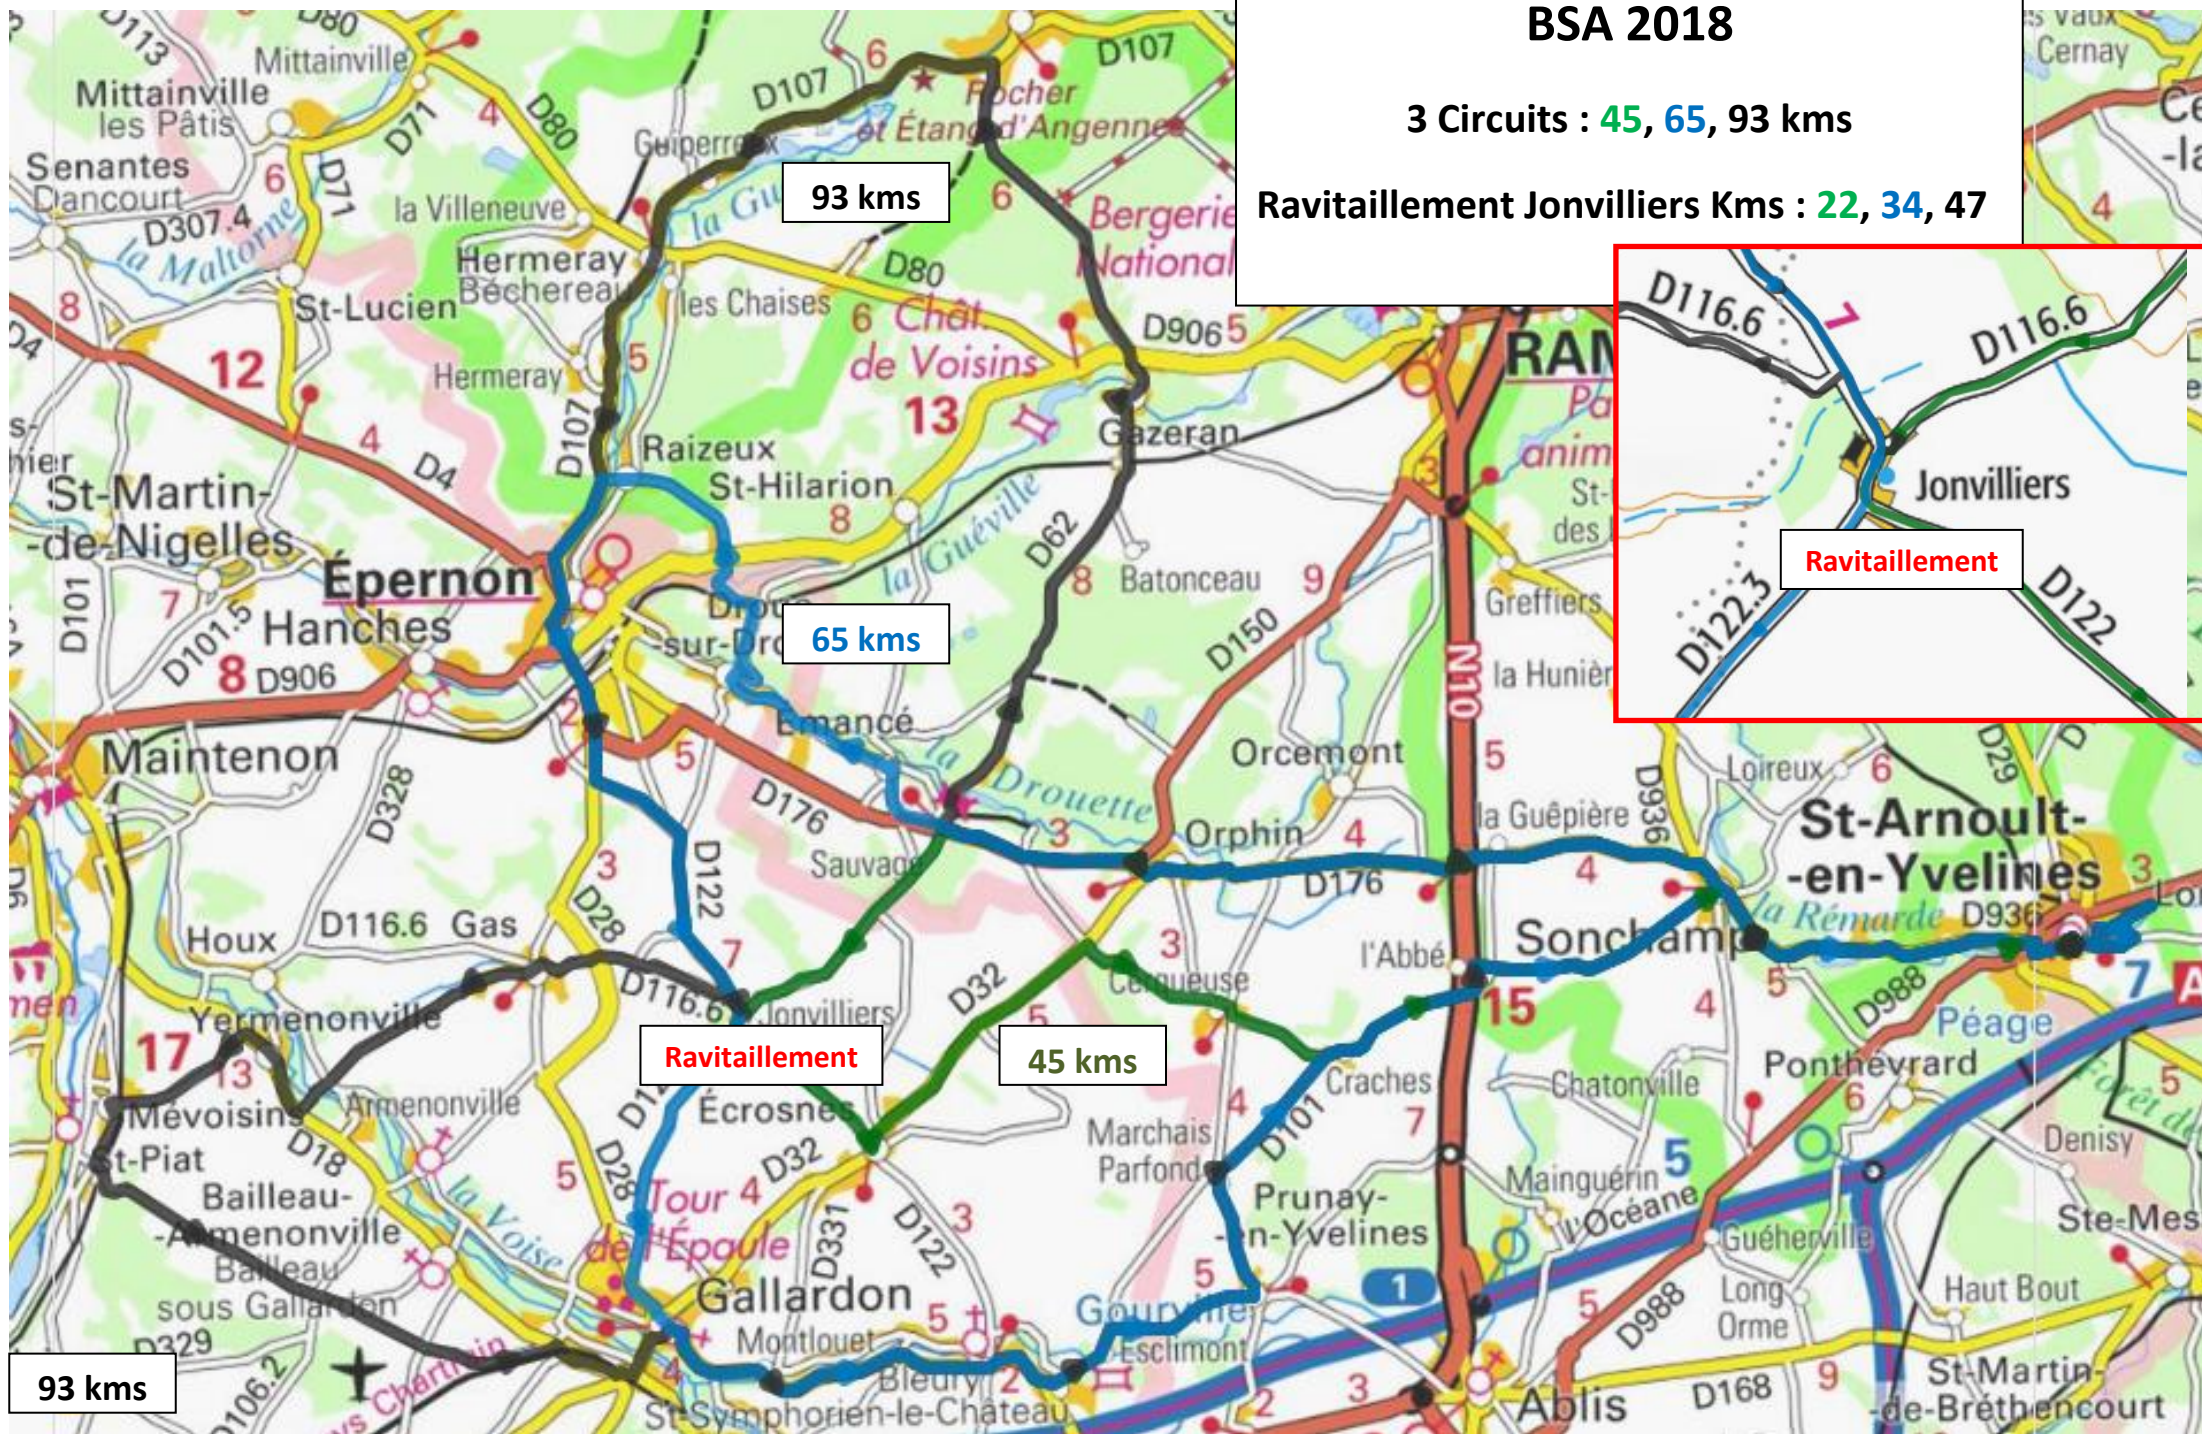

BSA 2018

3 Circuits : 45, 65, 93 kms

Ravitaillement Jonvilliers Kms : 22, 34, 47

93 kms

65 kms

Ravitaillement

45 kms

93 kms